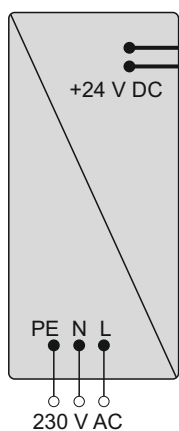

DE Anschluss- und Installationsbeispiel
HCAM Basic mit Schranke SH 100

EN Connection and installation example
HCAM Basic with barrier SH 100

4838872

Netzteil / power supply

Switch (PoE+)

Ethernet-CAT-Kabel/
 cable

Netzwerk/
 network

Steuerung - Schranke SH 100 / controller - barrier SH 100

Ext. Impuls
 15 20

YE GN

Ungenutzt/
 unused

Farbe	Beschreib.	Funktion
Grün (GN)	COM GND	Schranke öffnen
Gelb (YE)	Alarm OUT	

Colour	Description	Function
Green (GN)	COM GND	Open barrier
Yellow (Ye)	Alarm OUT	