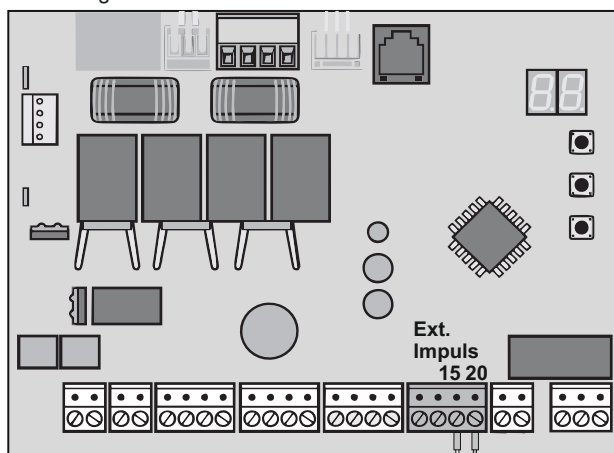

DE Anschluss- und Installationsbeispiel
HCAM Basic mit Schranke SH 100

EN Connection and installation example
HCAM Basic with barrier SH 100

4838872

Netzteil / power supply

Switch (PoE+)

Ethernet-CAT-Kabel/
 cable

Netzwerk/
 network

Steuerung - Schranke SH 100 / controller - barrier SH 100

Ext. Impuls
 15 20

YE GN

Ungenutzt/
 unused

Farbe	Beschreib.	Funktion
Grün (GN)	COM GND	Schranke öffnen
Gelb (YE)	Alarm OUT	

Colour	Description	Function
Green (GN)	COM GND	Open barrier
Yellow (Ye)	Alarm OUT	

HCAM

Achtung
 Fehlfunktionen durch falsch verlegtes Kamera-Anschlusskabel in der Schranke. Beachten Sie die Feder. Befestigen Sie das Anschlusskabel mit Kabelbindern.

Caution
 Risk of malfunction due to incorrectly laid camera connection cable inside the barrier. Take care of the spring. Fix the camera cable with cable ties.