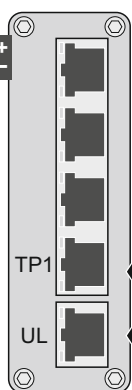

DE Anschluss- und Installationsbeispiel
HCAM Basic mit Schranke SH 100

EN Connection and installation example
HCAM Basic with barrier SH 100

4838872

Netzteil / power supply

Switch (PoE+)

Ethernet-CAT-Kabel/
 cable

Netzwerk/
 network

Steuerung - Schranke SH 100 / controller - barrier SH 100

Ext. Impuls
 15 20

YE GN

Ungenutzt/
 unused

Farbe	Beschreib.	Funktion
Grün (GN)	COM GND	Schranke öffnen
Gelb (YE)	Alarm OUT	

Colour	Description	Function
Green (GN)	COM GND	Open barrier
Yellow (Ye)	Alarm OUT	

HCAM

Achtung
 Fehlfunktionen durch falsch verlegtes Kamera-Anschlusskabel in der Schranke. Beachten Sie die Feder. Befestigen Sie das Anschlusskabel mit Kabelbindern.

Caution
 Risk of malfunction due to incorrectly laid camera connection cable inside the barrier. Take care of the spring. Fix the camera cable with cable ties.