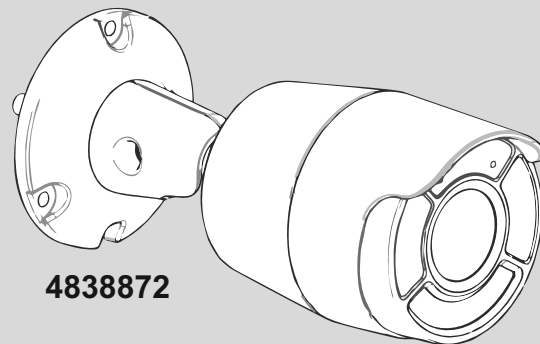

DE Anschluss- und Installationsbeispiel
HCAM Basic mit Schranke SH 100

EN Connection and installation example
HCAM Basic with barrier SH 100

4838872

Netzteil / power supply

Switch (PoE+)

Ethernet-CAT-Kabel/
 cable

Netzwerk/
 network

Steuerung - Schranke SH 100 / controller - barrier SH 100

Ext. Impuls
 15 20

YE GN

Ungenutzt/
 unused

Farbe	Beschreib.	Funktion
Grün (GN)	COM GND	Schranke öffnen
Gelb (YE)	Alarm OUT	

Colour	Description	Function
Green (GN)	COM GND	Open barrier
Yellow (Ye)	Alarm OUT	

HCAM

Achtung
 Fehlfunktionen durch falsch verlegtes Kamera-Anschlusskabel in der Schranke. Beachten Sie die Feder. Befestigen Sie das Anschlusskabel mit Kabelbindern.

Caution
 Risk of malfunction due to incorrectly laid camera connection cable inside the barrier. Take care of the spring. Fix the camera cable with cable ties.