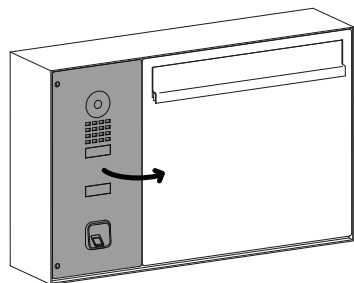

Montageanleitung ekey sLine

HELLO-Briefkasten (Aufputz) mit DoorBird-Sprechanlage

ekey

YOUR FINGER. YOUR KEY.

ID431/832: Version 1, 2025-03-06

850821

1

2

3

4

5

✓

EMPFOHLENE MONTAGEHÖHE

⚠ ACHTUNG

Sachschäden bei falscher Montage und Verkabelung: Die Geräte des Systems werden mit elektrischem Strom betrieben. Bei falscher Montage und Verkabelung können die Geräte des Systems zerstört werden!