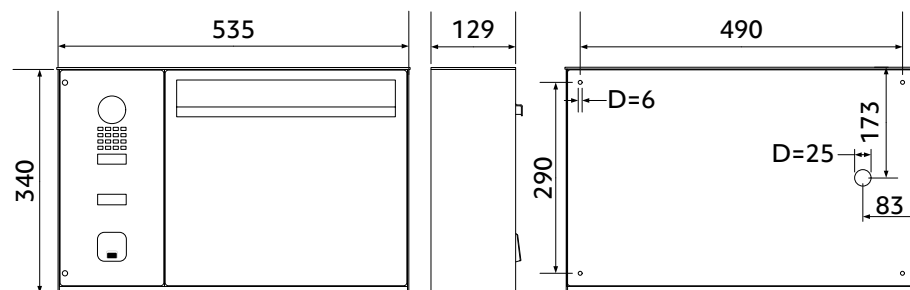

Montageanleitung ekey sLine

HELLO-Briefkasten (Aufputz) mit DoorBird-Sprechanlage

ekey

YOUR FINGER. YOUR KEY.

ID431/832: Version 1, 2025-03-06

850821

1

2

3

4

5

✓

EMPFOHLENE MONTAGEHÖHE

⚠ ACHTUNG

Sachschäden bei falscher Montage und Verkabelung: Die Geräte des Systems werden mit elektrischem Strom betrieben. Bei falscher Montage und Verkabelung können die Geräte des Systems zerstört werden!