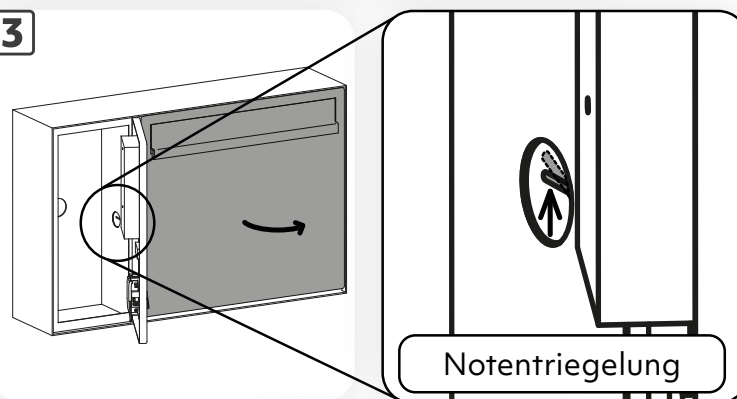

Montageanleitung ekey sLine

HELLO-Briefkasten (Aufputz) mit DoorBird-Sprechanlage

ekey

YOUR FINGER. YOUR KEY.

ID431/832: Version 1, 2025-03-06

850821

1

2

3

4

5

✓

EMPFOHLENE MONTAGEHÖHE

⚠ ACHTUNG

Sachschäden bei falscher Montage und Verkabelung: Die Geräte des Systems werden mit elektrischem Strom betrieben. Bei falscher Montage und Verkabelung können die Geräte des Systems zerstört werden!