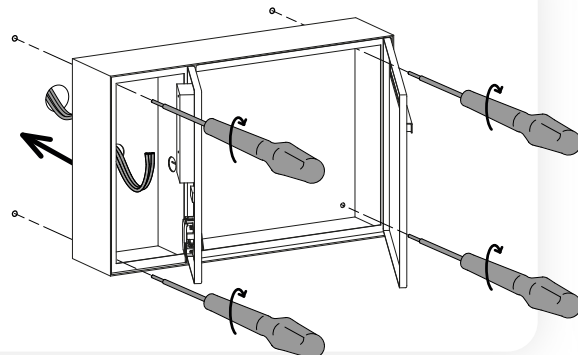

Montageanleitung ekey sLine

HELLO-Briefkasten (Aufputz) mit DoorBird-Sprechanlage

ekey

YOUR FINGER. YOUR KEY.

ID431/832: Version 1, 2025-03-06

850821

1

2

3

4

5

✓

EMPFOHLENE MONTAGEHÖHE

⚠ ACHTUNG

Sachschäden bei falscher Montage und Verkabelung: Die Geräte des Systems werden mit elektrischem Strom betrieben. Bei falscher Montage und Verkabelung können die Geräte des Systems zerstört werden!