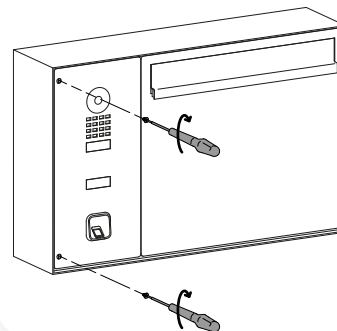

Montageanleitung ekey sLine

HELLO-Briefkasten (Aufputz) mit DoorBird-Sprechanlage

ekey

YOUR FINGER. YOUR KEY.

ID431/832: Version 1, 2025-03-06

850821

1

2

3

4

5

✓

EMPFOHLENE MONTAGEHÖHE

⚠ ACHTUNG

Sachschäden bei falscher Montage und Verkabelung: Die Geräte des Systems werden mit elektrischem Strom betrieben. Bei falscher Montage und Verkabelung können die Geräte des Systems zerstört werden!