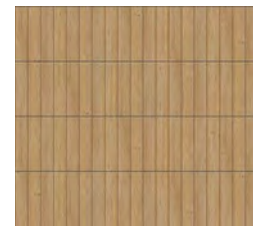

NEU. Duragrain Vertical Design

Der besondere Akzent mit senkrechter Sickenoptik

Die sechs Dekore überzeugen mit einer stilvollen Toransicht, die sich fließend in die Architektur Ihres Zuhauses einfügt. Die aufgedruckten senkrechten Sicken bilden zusammen mit den Dekoren in Längsmaserungen ein harmonisches Tordesign.

→ Alle Dekore finden Sie ab Seite 42.

43 Fichte