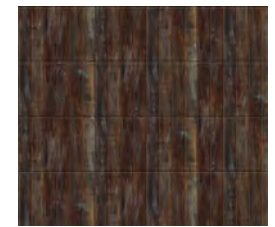

12 Grigio

14 Grigio scuro

16 Rusty Steel

18 Burned Oak

20 Bambus

21 Cherry

22 Fichte

23 Nature Oak

34 Walnuss Terra

36 Walnuss Kolonial

37 White brushed

38 White Oak

39 Whiteoiled Oak

40 Whitewashed Oak

NEU. Duragrain Vertical Design

Der besondere Akzent mit senkrechter Sickenoptik

→ Alle Dekore finden Sie ab Seite 42.

43 Fichte

44 Malt Oak

45 Burned Oak

46 Sheffield

48 Whiteoiled Oak

49 Whitewashed Oak

Duragrain Partnerlook-Dekore