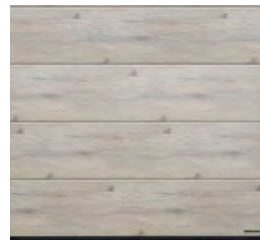

34 Walnuss Terra

36 Walnuss Kolonial

37 White brushed

38 White Oak

39 Whiteoiled Oak

40 Whitewashed Oak

NEU. Duragrain Vertical Design

Der besondere Akzent mit senkrechter Sickenoptik