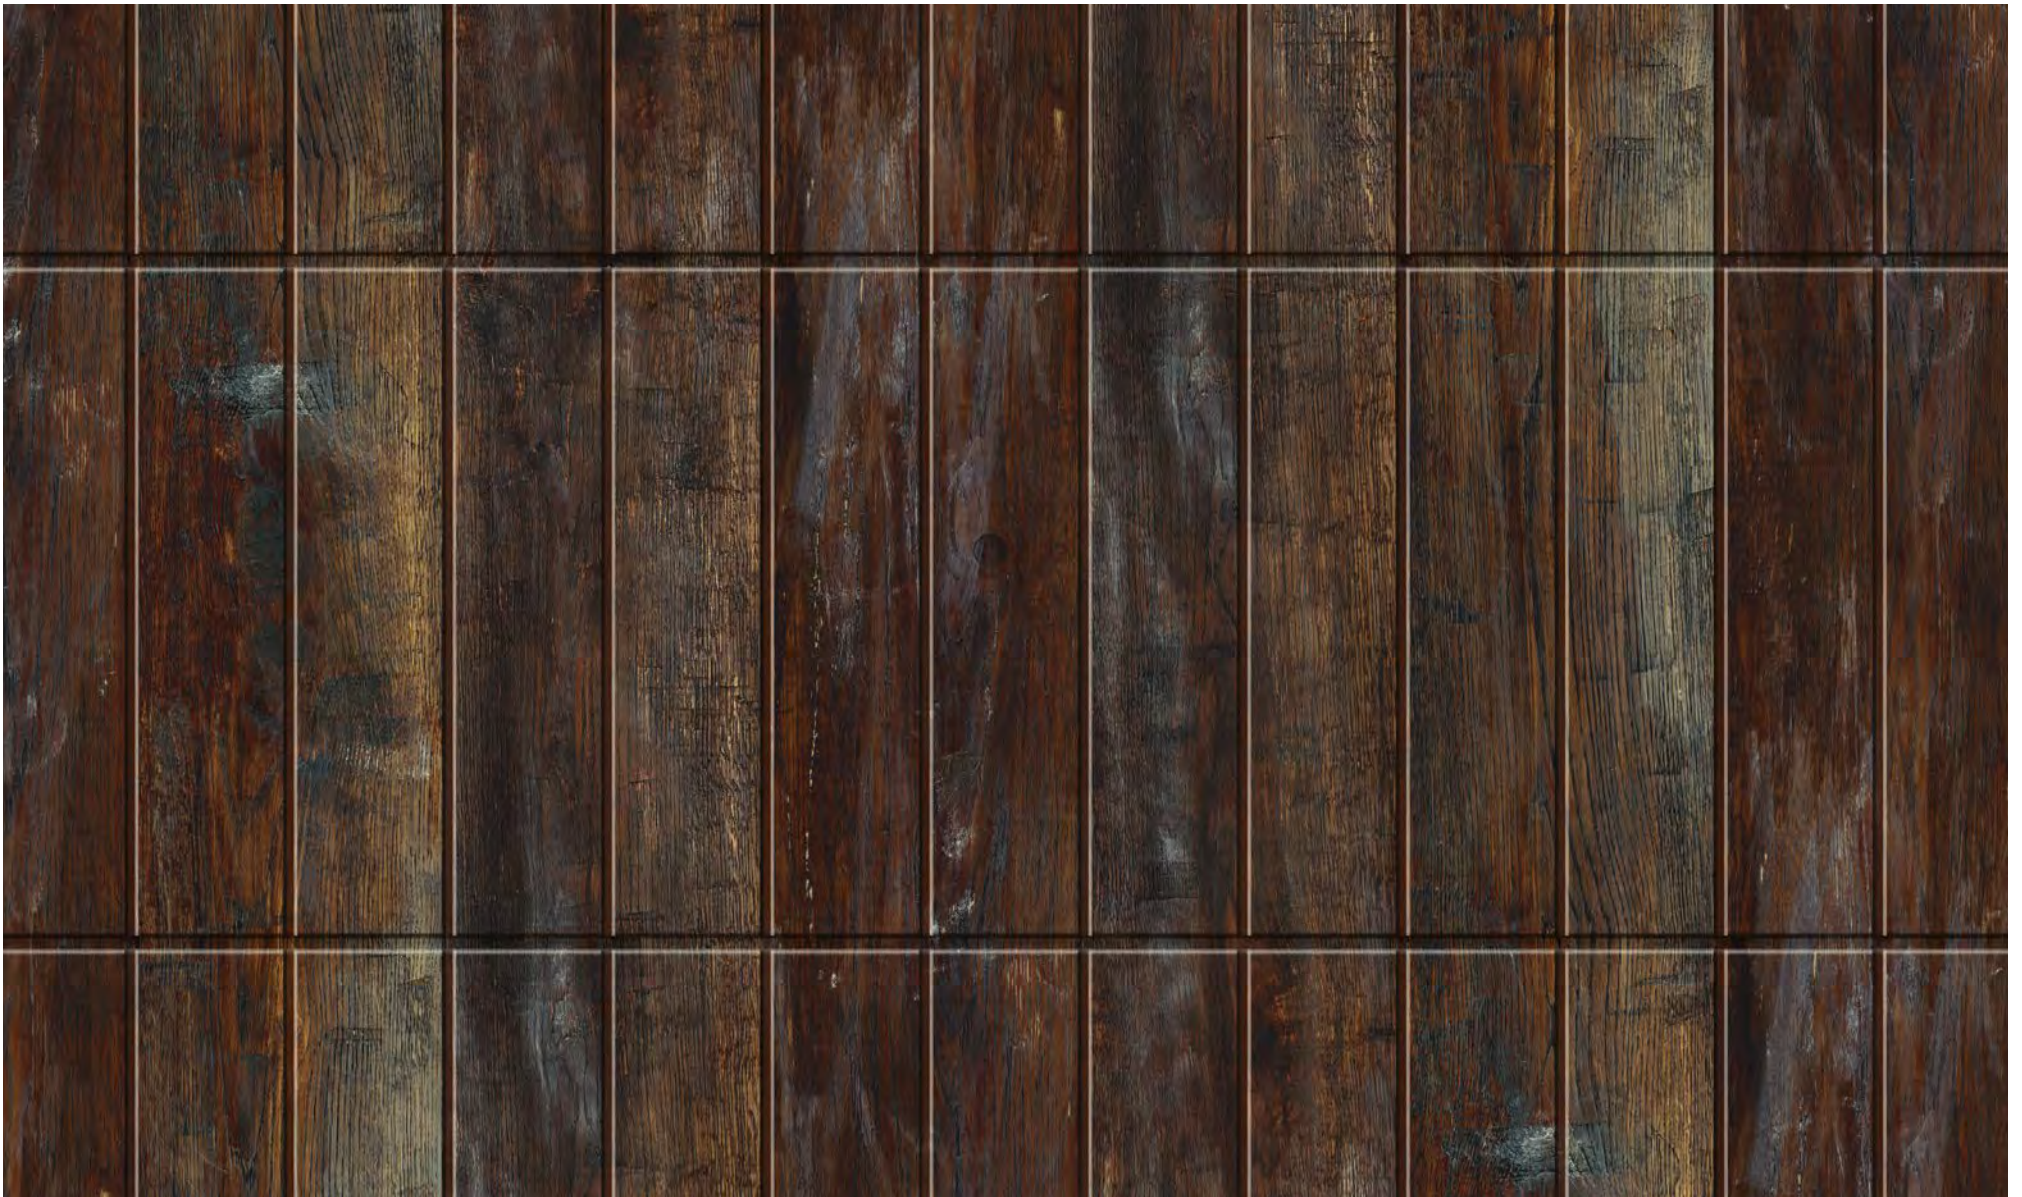

NEU. Duragrain Vertical Design

Der besondere Akzent mit senkrechter Sickenoptik

Fichte

Duragrain Vertical Design

Malt Oak

Duragrain Vertical Design

Burned Oak

Duragrain Vertical Design