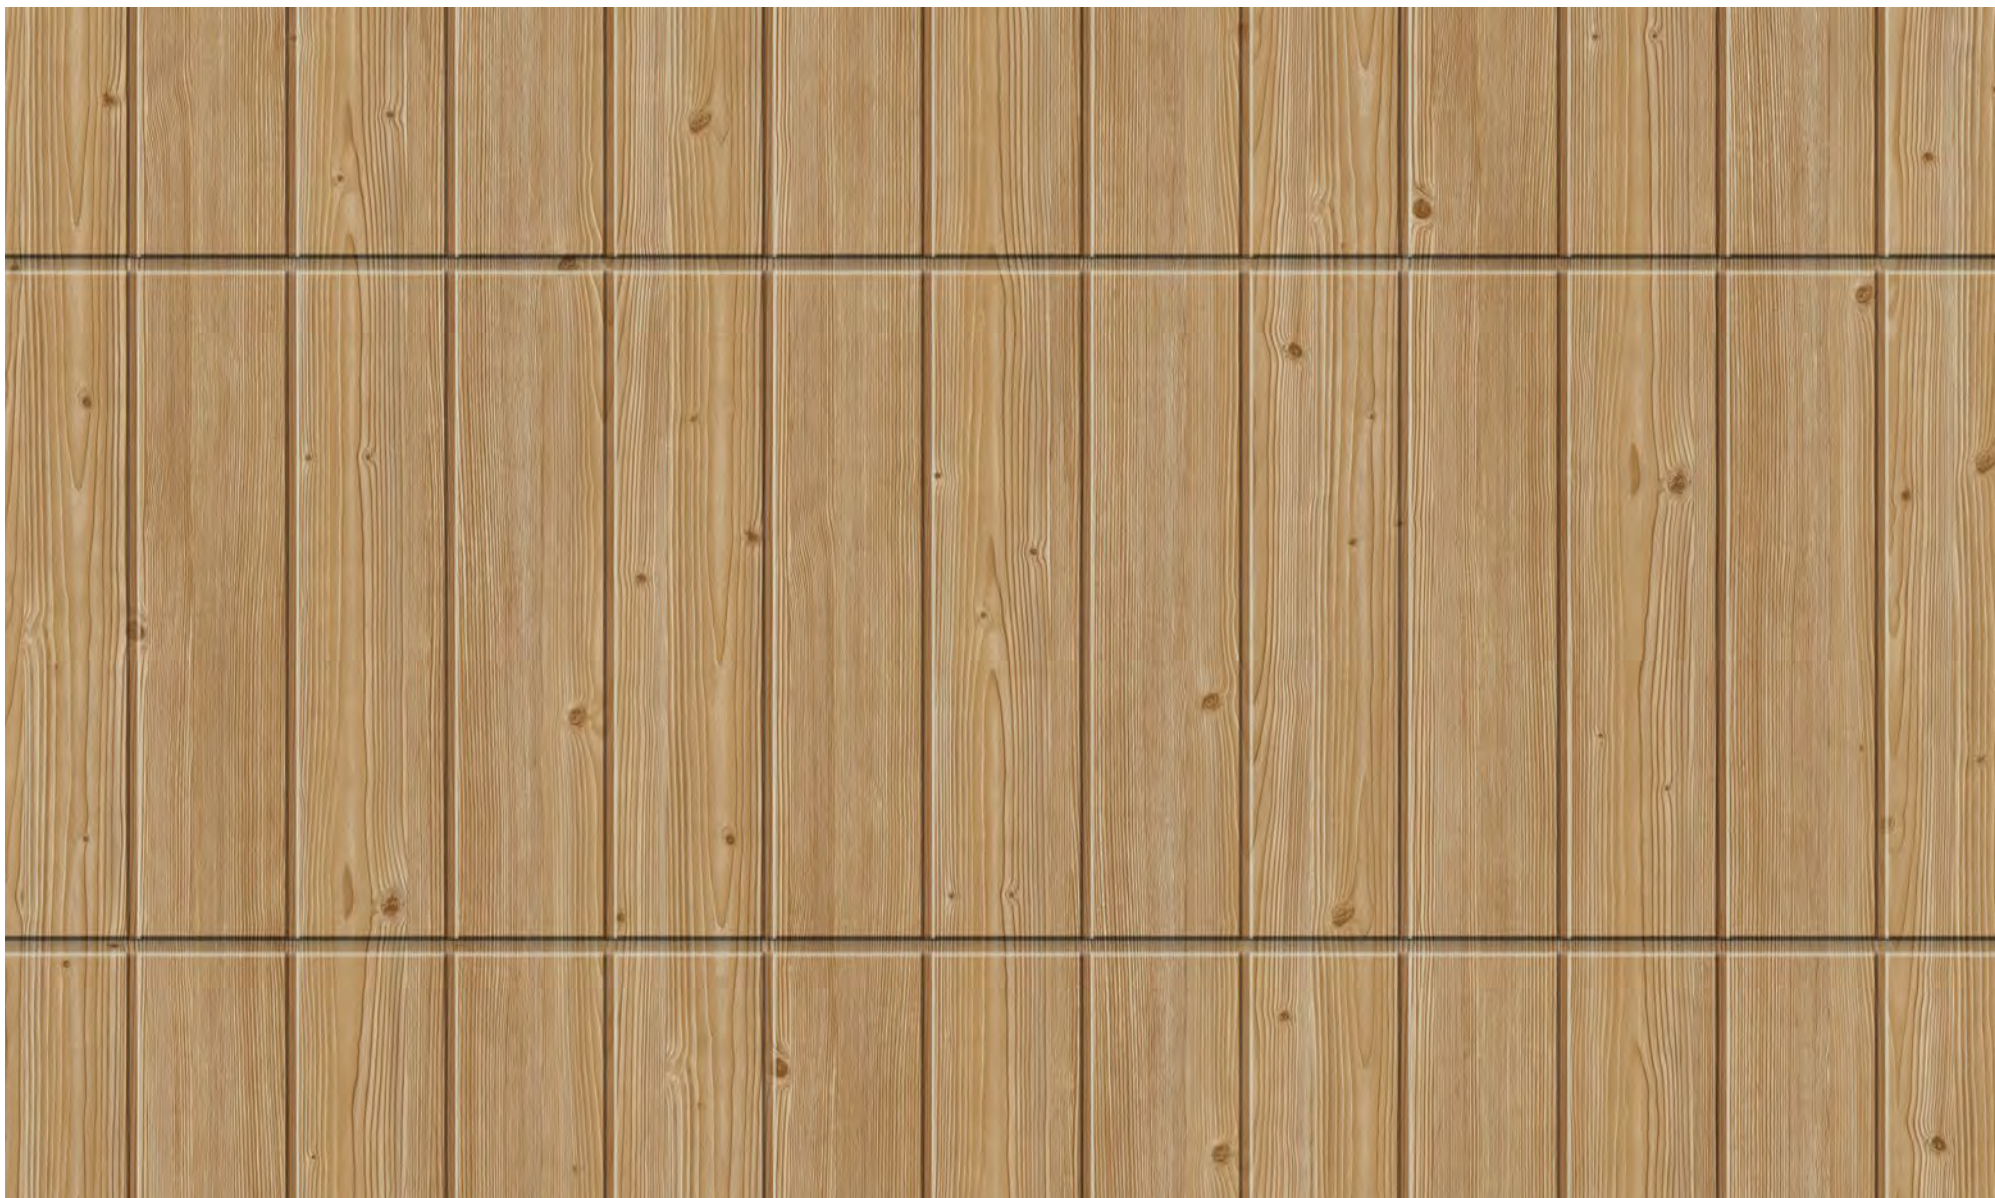

NEU. Duragrain Vertical Design

Der besondere Akzent mit senkrechter Sickenoptik

Fichte

Duragrain Vertical Design

Malt Oak

Duragrain Vertical Design

Burned Oak

Duragrain Vertical Design