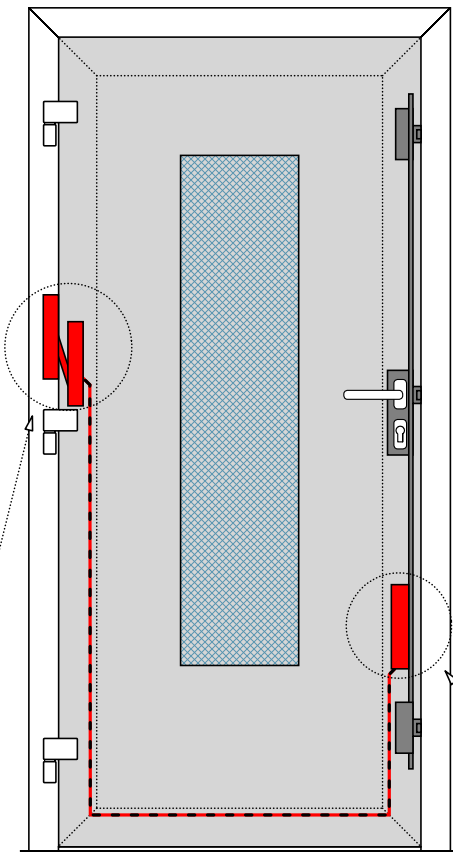

Leitungsquerschnitt (bauseitige Leitung)	
bis Länge	Querschnitt
10 m	0,5 mm <sup>2</sup>
40 m	0,75 mm <sup>2</sup>
50 m	1,0 mm <sup>2</sup>
75 m	1,5 mm <sup>2</sup>
125 m	2,5 mm <sup>2</sup>

Kabelübergang(27719)

LIYY 3x0,5mm<sup>2</sup>

G-U Leitung (im Anbauset enthalten)

Legende LIYY 3x0,5mm<sup>2</sup>

Pin 1	gr	-VCC (GND)
Pin 2	br	+VCC
Pin 3	sw	Steuerimpuls

G-U Leitung

br	+ VCC
gr	- GND
sw	+ Freigabe

Farbcode Adernfarben