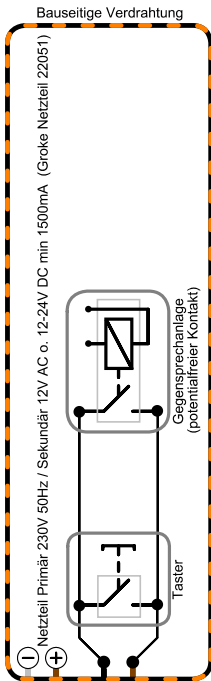

Leitungsquerschnitt (bauseitige Leitung)	
bis Länge	Querschnitt
10 m	0,5 mm <sup>2</sup>
40 m	0,75 mm <sup>2</sup>
50 m	1,0 mm <sup>2</sup>
75 m	1,5 mm <sup>2</sup>
125 m	2,5 mm <sup>2</sup>

Kabelübergang(27719)

LIYY 3x0,5mm<sup>2</sup>

G-U Leitung (im Anbauset enthalten)

Legende LIYY 3x0,5mm<sup>2</sup>

Pin 1	gr	-VCC (GND)
Pin 2	br	+VCC
Pin 3	sw	Steuerimpuls

G-U Leitung

br	+ VCC
gr	- GND
sw	+ Freigabe

Farbcode Adernfarben

Schwarz	sw
Braun	br
Rot	rt
Orange	or
Gelb	ge
Grün	gn
Blau	bl
Violett	vi
Grau	gr
Weiß	ws
Rosa	rs

Änderungen		Name	Datum	Bezeichnung: G.U. Security Automatic+ Kabelübergang 8 pol.
Name	Datum	gez.:		
		sle	12.08.2016	
		gepr.:	to	12.08.2016
				Versions-Nr.: 1.0